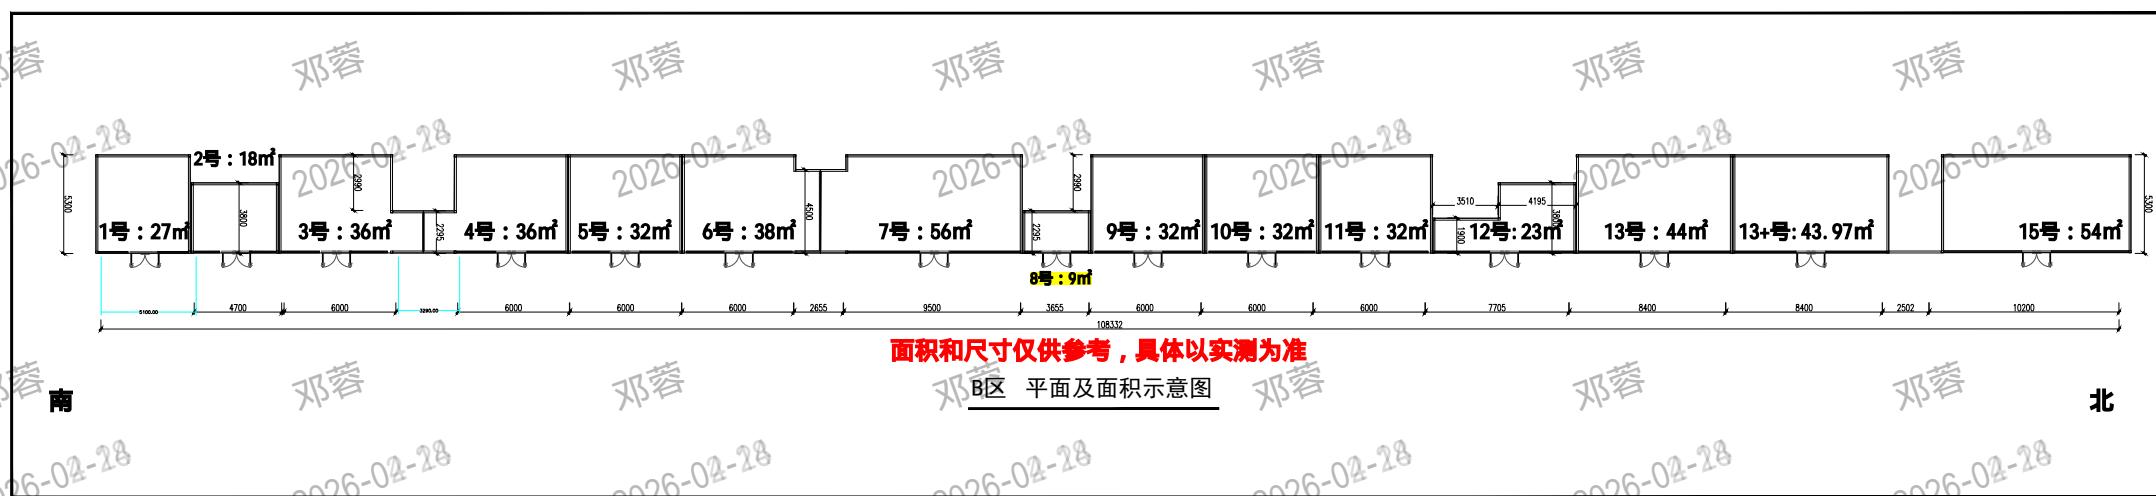

辽宁方大总医院临街商铺鸟瞰图及商铺排布图

辽宁方大总医院临街商铺鸟瞰图

辽宁方大总医院临街商铺排布图

北区7个商铺

面积和尺寸仅供参考，具体以实测为准

北区平面及面积示意图

辽宁方大总医院临街商铺排布图

A区13个商铺

辽宁方大总医院临街商铺排布图

B区15个商铺

辽宁方大总医院临街商铺排布图

C区7个商铺

面积和尺寸仅供参考，具体以实测为准

C区 平面及面积示意图