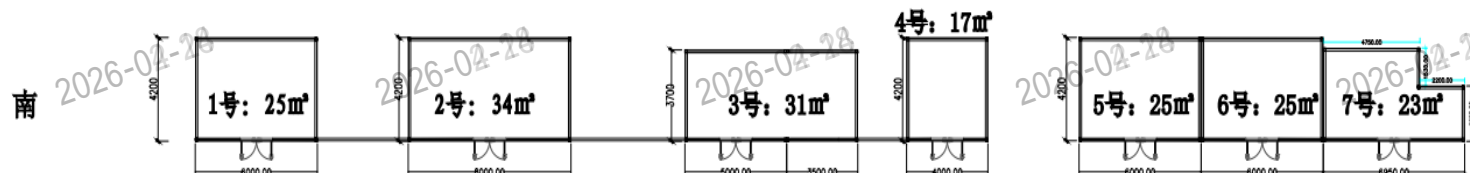

辽宁方大总医院临街商铺鸟瞰图及商铺排布图

辽宁方大总医院临街商铺鸟瞰图

辽宁方大总医院临街商铺排布图

北区7个商铺

面积和尺寸仅供参考，具体以实测为准

北区平面及面积示意图

辽宁方大总医院临街商铺排布图

A区13个商铺

辽宁方大总医院临街商铺排布图

B区15个商铺

辽宁方大总医院临街商铺排布图

C区7个商铺

面积和尺寸仅供参考，具体以实测为准

C区 平面及面积示意图