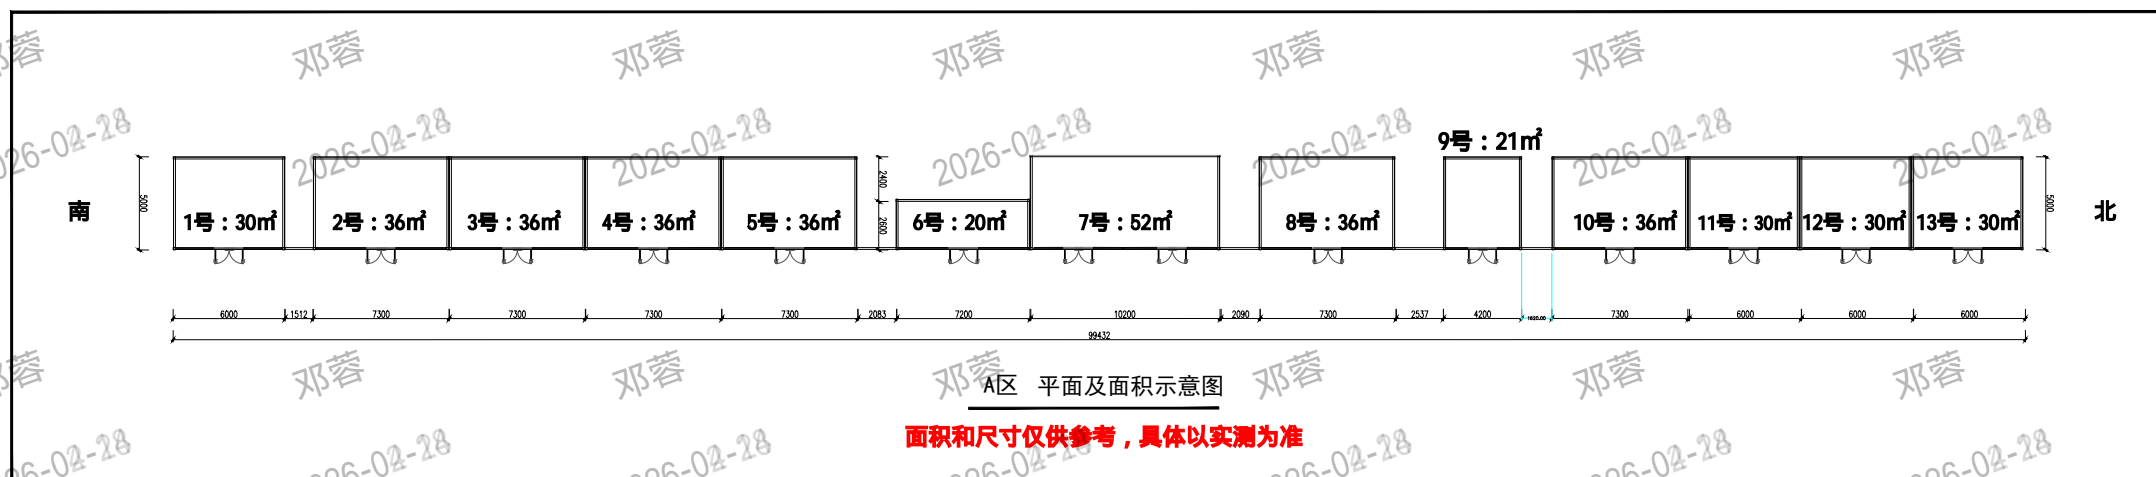

辽宁方大总医院临街商铺鸟瞰图及商铺排布图

辽宁方大总医院临街商铺鸟瞰图

辽宁方大总医院临街商铺排布图

北区7个商铺

面积和尺寸仅供参考，具体以实测为准

北区平面及面积示意图

辽宁方大总医院临街商铺排布图

A区13个商铺

辽宁方大总医院临街商铺排布图

B区15个商铺

辽宁方大总医院临街商铺排布图

C区7个商铺

面积和尺寸仅供参考，具体以实测为准

C区 平面及面积示意图