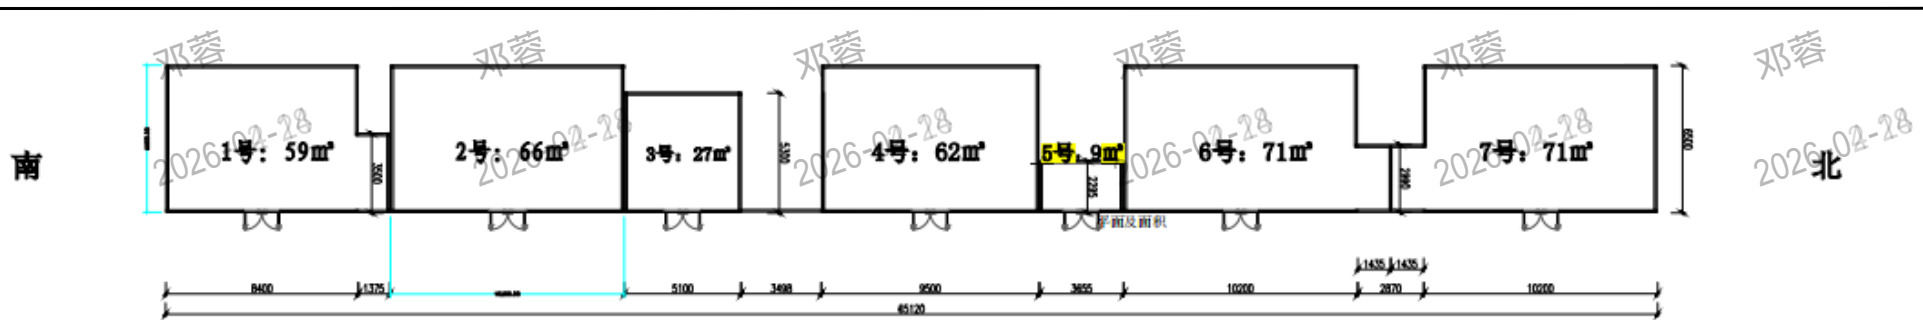

辽宁方大总医院临街商铺鸟瞰图及商铺排布图

辽宁方大总医院临街商铺鸟瞰图

辽宁方大总医院临街商铺排布图

北区7个商铺

面积和尺寸仅供参考，具体以实测为准

北区平面及面积示意图

辽宁方大总医院临街商铺排布图

A区13个商铺

辽宁方大总医院临街商铺排布图

B区15个商铺

辽宁方大总医院临街商铺排布图

C区7个商铺

面积和尺寸仅供参考，具体以实测为准

C区 平面及面积示意图